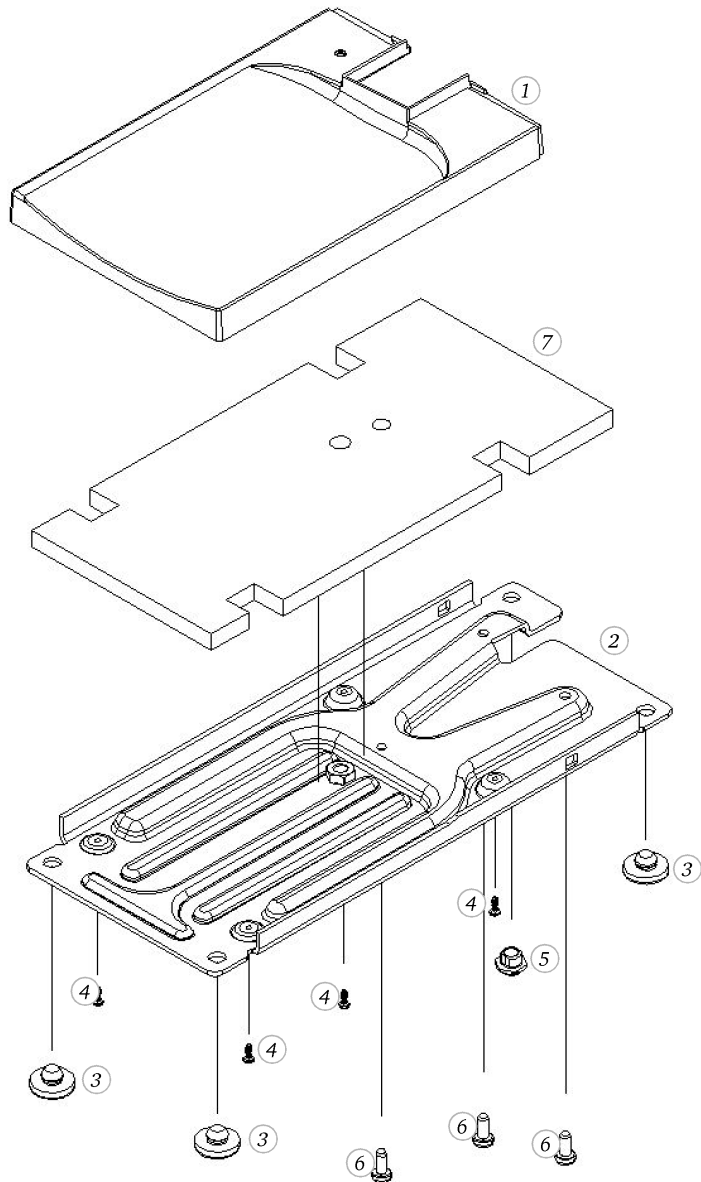

Zur Zeit ist
leider kein Bild
vorhanden.

Spare Parts

BERNINA activa 210

BERNINA activa 210

Chassis (inch)

Pos	Item number	Description
1	0088505000	CHASSIS MACHINED
2	0300975101	STITCH PLATE FRAME
3	22502313++	HEXAGONAL NUT
4	23225753++	Curved Spring Washers M3 DIN 137 A - BN795 Art-No. 1280317
5	0026045200	SPECIAL BOLT
6	0078755200	Clip
6	0078755300	Clip
7	0310295101	SUPPORT
8	0078865043	Socket Pan Head Thread Forming Screws M4x10 DIN7500 - BN13916 Art-No. 2027593
9	20500223++	Slotted Machine Screw M2x1.8 nickel-plated
10	0010475101	PRESSURE PLATE
11	0310507001	STITCHPLATE/STANDARD C

BERNINA activa 210

Chassis (Millimeter)

Pos	Item number	Description
1	0088505000	CHASSIS MACHINED
2	0300975101	STITCH PLATE FRAME
3	22502313++	HEXAGONAL NUT
4	23225753++	Curved Spring Washers M3 DIN 137 A - BN795 Art-No. 1280317
5	0026045200	SPECIAL BOLT
6	0078755200	Clip
6	0078755300	Clip
7	0310295101	SUPPORT
8	0078865043	Socket Pan Head Thread Forming Screws M4x10 DIN7500 - BN13916 Art-No. 2027593
9	20500223++	Slotted Machine Screw M2x1.8 nickel-plated
10	0010475101	PRESSURE PLATE
11	0335467101	STITCHPLATE/STANDRAD C

BERNINA activa 210

Base plate

Pos	Item number	Description
1	0301485100	BASEPLATE COVER
2	0300887100	BASEPLATE ASSEMBLED
3	0003445000	RUBBER FOOT
4	0023345000	Screw Pan Head Pt 3 x 8 WN1452 - BN20138 Art-No. 3216015
5	0003597000	RUBBER FEET CPL.
6	0078865054	SCREW TORX DUOTAPTITE
7	0316135200	INSULATION MAT

Pos	Item number	Description
4	0015347150	bobbin case cpl.- bobbin case hinge nickle- platet-YS
1	0015347250	bobbin case cpl. bobbin case hinge nickle platet YS
2	1028945000	CB tension spring BERNINA Logo
3	1028955000	CB tension screw BERNINA Logo
4	1028965000	CB latch Spring BERNINA Logo
5	1028975000	CB latch BERNINA Logo
6	1028985000	CB flap BERNINA Logo