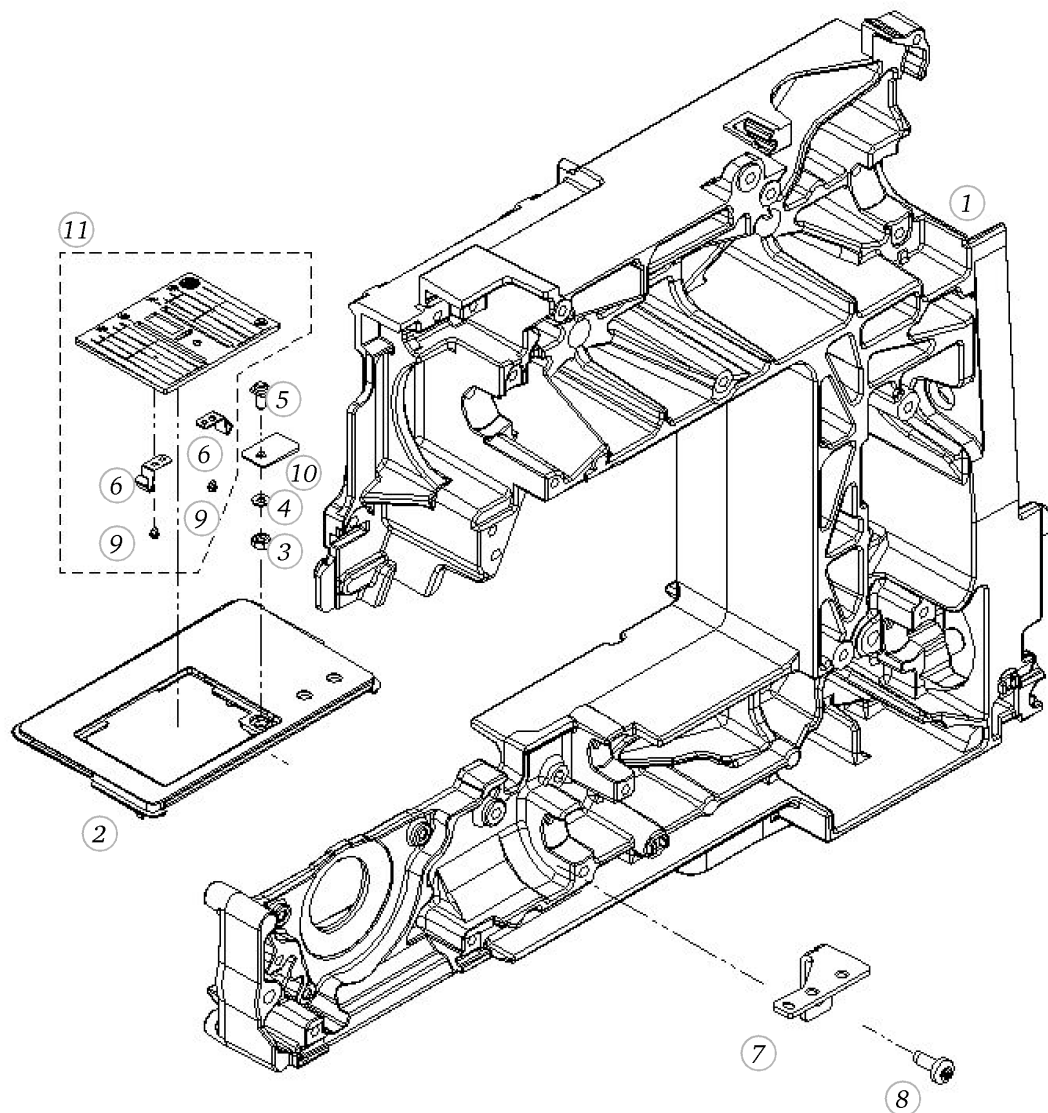

Zur Zeit ist
leider kein Bild
vorhanden.

Spare Parts

BERNINA activa 210

BERNINA activa 210

Chassis (inch)

Pos	Item number	Description
1	0088505000	CHASSIS MACHINED
2	0300975101	STITCH PLATE FRAME
3	22502313++	HEXAGONAL NUT
4	23225753++	Curved Spring Washers M3 DIN 137 A - BN795 Art-No. 1280317
5	0026045200	SPECIAL BOLT
6	0078755200	Clip
6	0078755300	Clip
7	0310295101	SUPPORT
8	0078865043	Socket Pan Head Thread Forming Screws M4x10 DIN7500 - BN13916 Art-No. 2027593
9	20500223++	Slotted Machine Screw M2x1.8 nickel-plated
10	0010475101	PRESSURE PLATE
11	0310507001	STITCHPLATE/STANDARD C

BERNINA activa 210

Chassis (Millimeter)

Pos	Item number	Description
1	0088505000	CHASSIS MACHINED
2	0300975101	STITCH PLATE FRAME
3	22502313++	HEXAGONAL NUT
4	23225753++	Curved Spring Washers M3 DIN 137 A - BN795 Art-No. 1280317
5	0026045200	SPECIAL BOLT
6	0078755200	Clip
6	0078755300	Clip
7	0310295101	SUPPORT
8	0078865043	Socket Pan Head Thread Forming Screws M4x10 DIN7500 - BN13916 Art-No. 2027593
9	20500223++	Slotted Machine Screw M2x1.8 nickel-plated
10	0010475101	PRESSURE PLATE
11	0335467101	STITCHPLATE/STANDRAD C

BERNINA activa 210

Base plate

Pos	Item number	Description
1	0301485100	BASEPLATE COVER
2	0300887100	BASEPLATE ASSEMBLED
3	0003445000	RUBBER FOOT
4	0023345000	Screw Pan Head Pt 3 x 8 WN1452 - BN20138 Art-No. 3216015
5	0003597000	RUBBER FEET CPL.
6	0078865054	SCREW TORX DUOTAPTITE
7	0316135200	INSULATION MAT