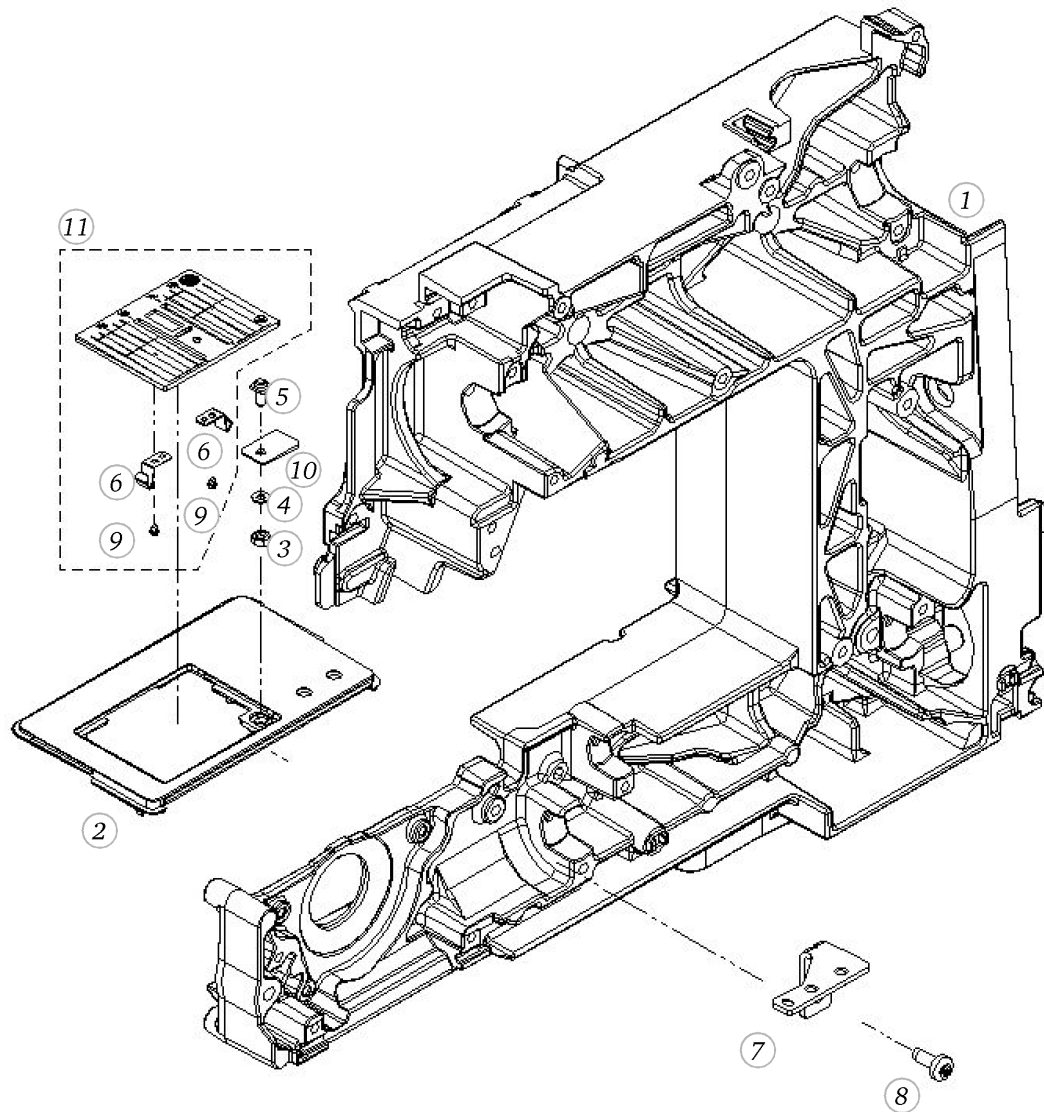

Zur Zeit ist
leider kein Bild
vorhanden.

Spare Parts

BERNINA activa 210

BERNINA activa 210

Chassis (inch)

Pos	Item number	Description
1	0088505000	CHASSIS MACHINED
2	0300975101	STITCH PLATE FRAME
3	22502313++	HEXAGONAL NUT
4	23225753++	Curved Spring Washers M3 DIN 137 A - BN795 Art-No. 1280317
5	0026045200	SPECIAL BOLT
6	0078755200	Clip
6	0078755300	Clip
7	0310295101	SUPPORT
8	0078865043	Socket Pan Head Thread Forming Screws M4x10 DIN7500 - BN13916 Art-No. 2027593
9	20500223++	Slotted Machine Screw M2x1.8 nickel-plated
10	0010475101	PRESSURE PLATE
11	0310507001	STITCHPLATE/STANDARD C

BERNINA activa 210

Chassis (Millimeter)

Pos	Item number	Description
1	0088505000	CHASSIS MACHINED
2	0300975101	STITCH PLATE FRAME
3	22502313++	HEXAGONAL NUT
4	23225753++	Curved Spring Washers M3 DIN 137 A - BN795 Art-No. 1280317
5	0026045200	SPECIAL BOLT
6	0078755200	Clip
6	0078755300	Clip
7	0310295101	SUPPORT
8	0078865043	Socket Pan Head Thread Forming Screws M4x10 DIN7500 - BN13916 Art-No. 2027593
9	20500223++	Slotted Machine Screw M2x1.8 nickel-plated
10	0010475101	PRESSURE PLATE
11	0335467101	STITCHPLATE/STANDRAD C

BERNINA activa 210

Base plate

Pos	Item number	Description
1	0301485100	BASEPLATE COVER
2	0300887100	BASEPLATE ASSEMBLED
3	0003445000	RUBBER FOOT
4	0023345000	Screw Pan Head Pt 3 x 8 WN1452 - BN20138 Art-No. 3216015
5	0003597000	RUBBER FEET CPL.
6	0078865054	SCREW TORX DUOTAPTITE
7	0316135200	INSULATION MAT