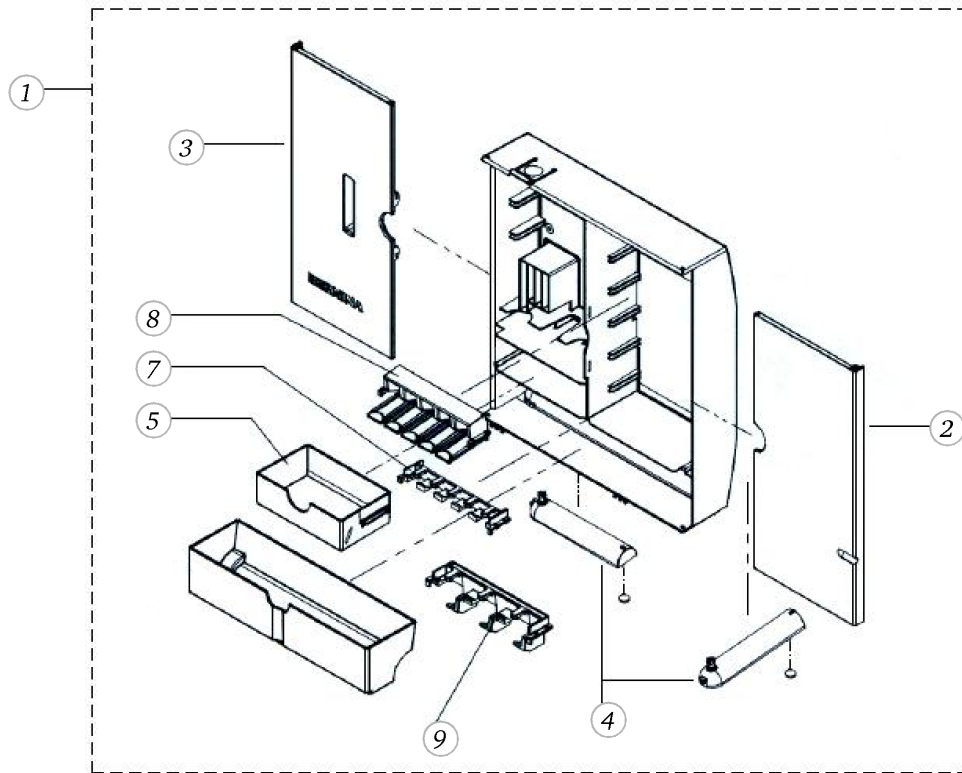

BERNINA activa 210

Sewing platform

Pos	Item number	Description
1	0303475101	SEWING TABLE TRANSPARENT
2	0307267001	SEAM GUIDE CPL OPTIMA

BERNINA activa 210

Accessories box

Pos	Item number	Description
1	0303967204	accessories box cpl. with door bulges, with snapper
2	0303975100	DOOR RIGHT
3	0303985000	DOOR LEFT
4	0303997101	SWING FOOT CPL. WHITE LEFT
5	0304005001	DRAWER SMALL WHITE
7	0304025000	Rack For Foot
8	0304035000	RACK FOR BOBBIN
9	0306165000	SEWING FOOT HOLDER 9MM