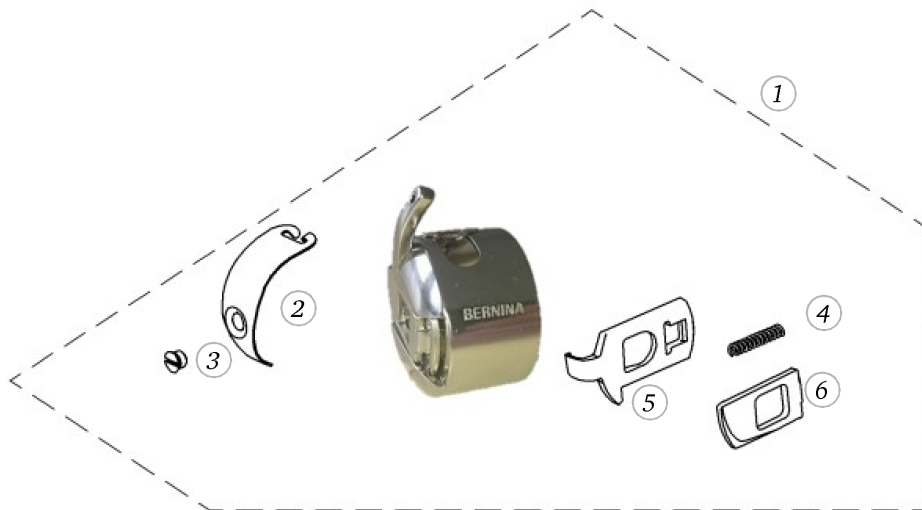

Pos	Item number	Description
4	0015347150	bobbin case cpl.- bobbin case hinge nickle- platet-YS
1	0015347250	bobbin case cpl. bobbin case hinge nickle platet YS
2	1028945000	CB tension spring BERNINA Logo
3	1028955000	CB tension screw BERNINA Logo
4	1028965000	CB latch Spring BERNINA Logo
5	1028975000	CB latch BERNINA Logo
6	1028985000	CB flap BERNINA Logo